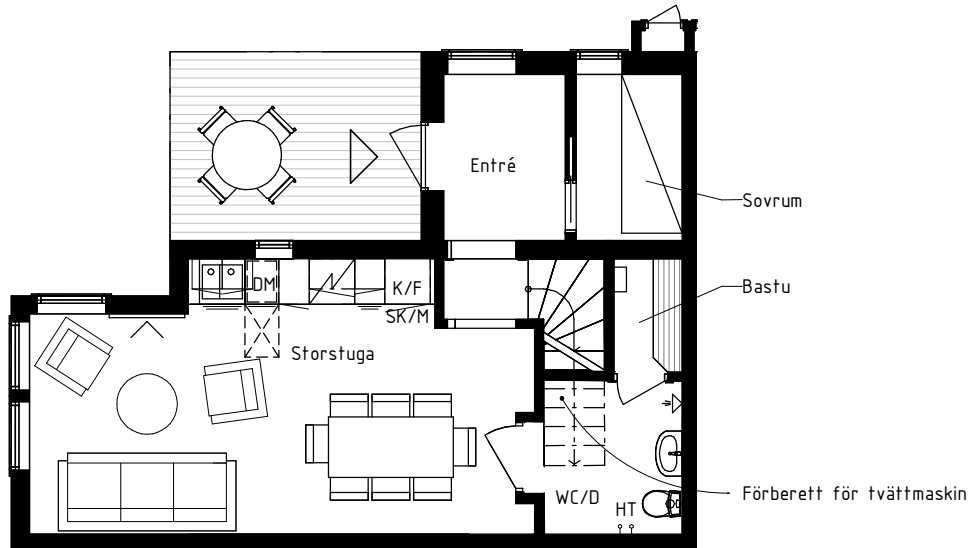

# 4 ROK - 58kvm

PLAN 1

PLAN 2

## Teckenförklaring

 K	KYL	 TM	TVÄTTMASKIN
 F	FRYS	 ST	STÄDSKÅP
 SK	SKAFFERI	 G	GARDEROB
 DM	DISKMASKIN		KAPPHYLLA
	SPIS/HÄLL/UGN		
	HT, HANDDUKSTORK		
BH	BRÖSTNINGSHÖJD		