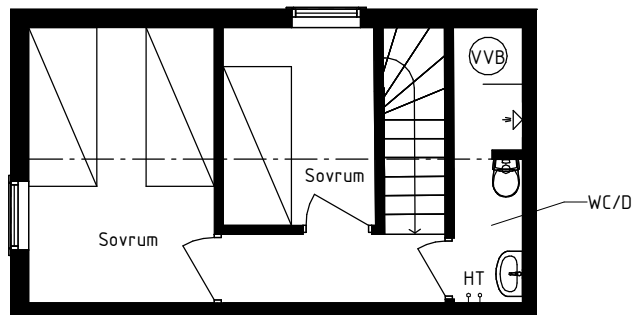

# 4 ROK - 58kvm

PLAN 1

PLAN 2

## Teckenförklaring

 K	KYL	 TM	TVÄTTMASKIN
 F	FRYS	 ST	STÄDSKÅP
 SK	SKAFFERI	 G	GARDEROB
 DM	DISKMASKIN		KAPPHYLLA
	SPIS/HÄLL/UGN		
	HT, HANDDUKSTORK		
BH	BRÖSTNINGSHÖJD		