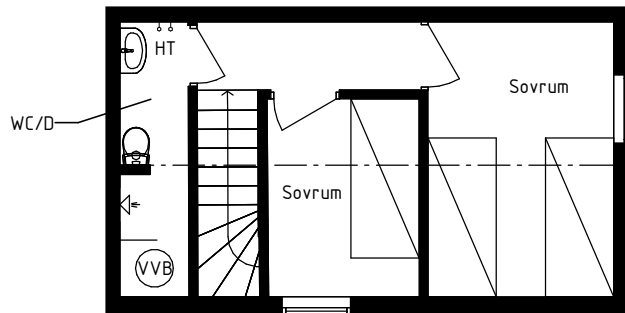

4 ROK - 58kvm

PLAN 1

PLAN 2

Teckenförklaring

	KYL		TVÄTTMASKIN
	FRYS		STÄDSKÅP
	SKAFFERI		GARDEROB
	DISKMASKIN		KAPPHYLLA
	SPIS/HÄLL/UGN		
	HT, HANDDUKSTORK		
	BRÖSTNINGSHÖJD		

BLÄSTERVÄGEN