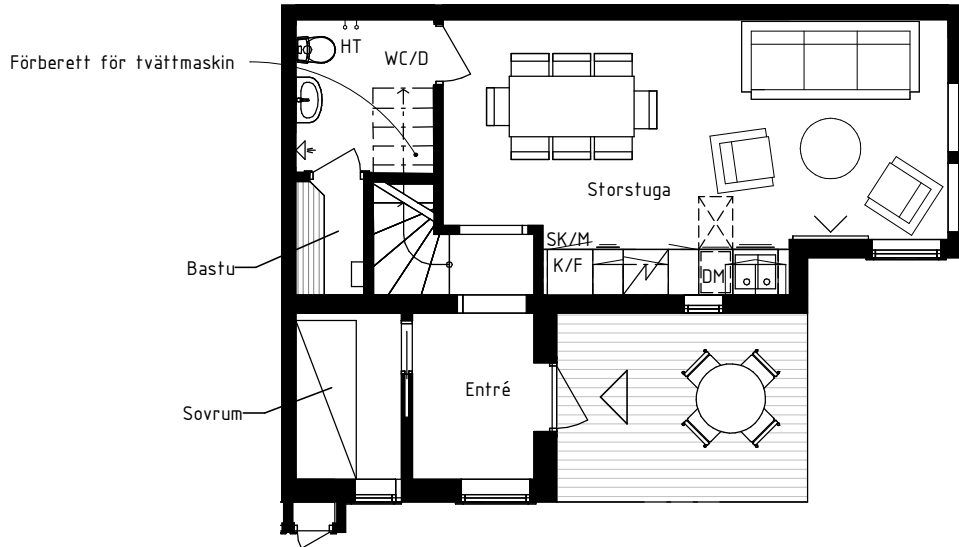

4 ROK - 58kvm

PLAN 1

PLAN 2

Teckenförklaring

	KYL		TVÄTTMASKIN
	FRYS		STÄDSKÅP
	SKAFFERI		GARDEROB
	DISKMASKIN		KAPPHYLLA
	SPIS/HÄLL/UGN		
	HT, HANDDUKSTORK		
	BRÖSTNINGSHÖJD		

BLÄSTERVÄGEN