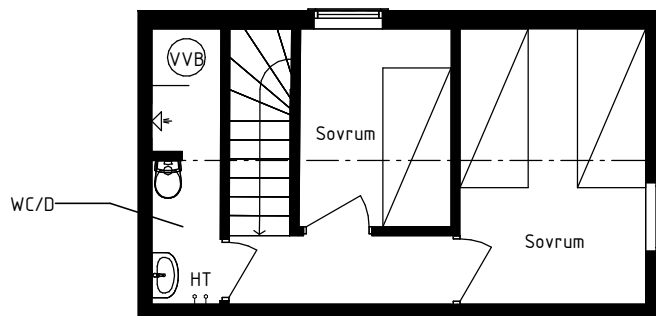

3 ROK - 58kvm

PLAN 1

PLAN 2

Teckenförklaring

K	KYL	TM	TVÄTTMASKIN
F	FRYS	ST	STÄDSKÅP
SK	SKAFFERI	G	GARDEROB
DM	DISKMASKIN		KAPPHYLLA
	SPIS/HÄLL/UGN		
	HT, HANDDUKSTORK		
BH	BRÖSTNINGSHÖJD		

BLÄSTERVÄGEN