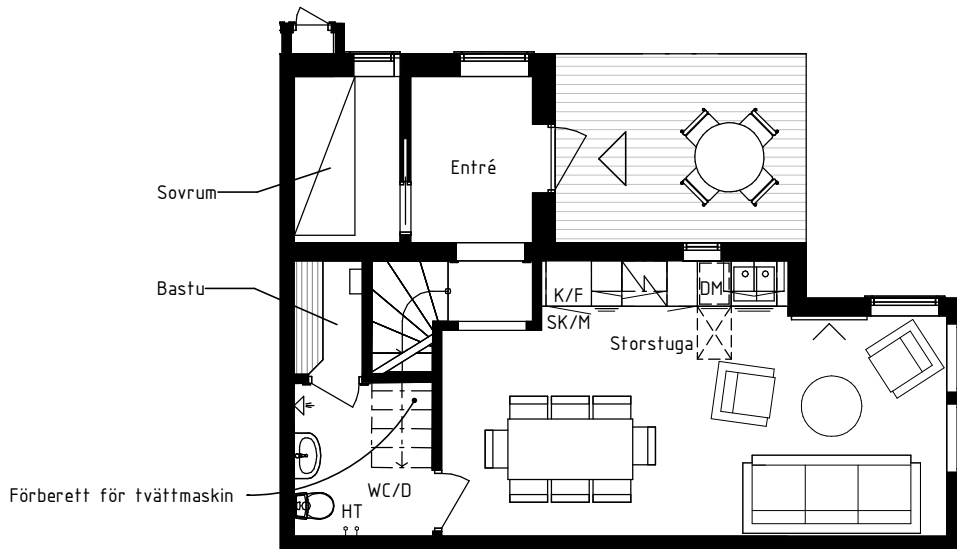

3 ROK - 58kvm

PLAN 1

PLAN 2

Teckenförklaring

K	KYL	TM	TVÄTTMASKIN
F	FRYS	ST	STÄDSKÅP
SK	SKAFFERI	G	GARDEROB
DM	DISKMASKIN		KAPPHYLLA
	SPIS/HÄLL/UGN		
	HT, HANDDUKSTORK		
BH	BRÖSTNINGSHÖJD		

BLÄSTERVÄGEN